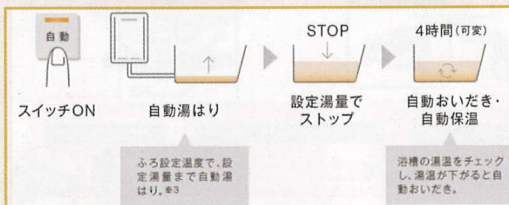

ガス給湯専用機

1台でキッチンやシャワーなどの給湯が出来るタイプ

ガスふろ給湯器

1台でキッチンやシャワーなどの給湯と自動湯はりやおいだし機能を備えたタイプ

ガス給湯暖房用熱源機

給湯、自動湯はり、おいだきに温水暖房の機能を備えたタイプ

給湯器の号数を選ぶ

号数とは、水温+25℃のお湯が1分間に出る量（L）のこと。号数が大きいほど一度に大量のお湯を使うことができます。

給湯器のタイプを選ぶ

湯はり機能が異なるオートタイプとフルオートタイプがあります。家族構成や入浴スタイルに合わせて機能を選びましょう。

オートタイプ

湯はりから、おいだし、保温までが自動でできます。

フルオートタイプ

湯はりから、おいだし、保温、たし湯まですべておまかせ全自動でできます。

自動たし湯機能

前に入った人がお湯を使って減ってしまっても、水位が下がったことを自動で検知します。浴室に入った後にお湯が少なくて困ることがありません。