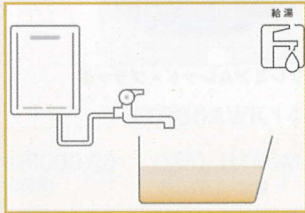

給湯器

メーカー：リンナイ・ノーリツ

給湯器の種類を選ぶ

給湯器は、使う場所・機能によって大きく3種類に分けられます。（ふろがま、各種熱源機は除く）

ガス給湯専用機

1台でキッチンやシャワーなどの給湯が出来るタイプ