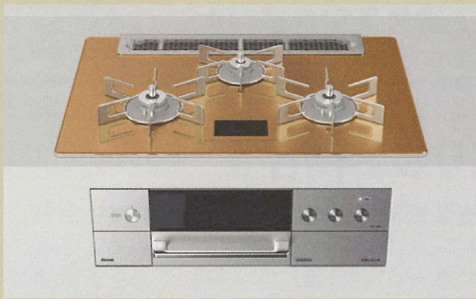

毎日のレシピからコンロの
活用法まで便利な機能が満載

最高級のデザインと機能

DELICIA (100V)

機能性とデザイン性全てにおいて妥協がないハイスペック
モデル。定番メニューが自動で調理できるオートメニュー
レンジフード連動機能を搭載しております。

RHS71W31E12VCASTW
スパークリングカップバー/75cmタイプ
レンジフード連動
定価 ¥433,620

282,000円

(税込・基本工事費込み)