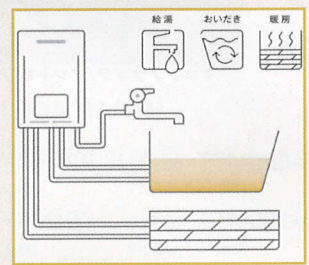

接続具 (カチット)

ガス栓用プラグ (JG102DA)	891円
ゴム管用ソケット (QGS10)	1,320円
ゴム管用ソケット (JG201)	924円
器具用プラグ (スリムプラグ)	1,540円

ガスコード

1M	2,600円	2M	2,900円	3M	3,200円
5M	3,600円	8M	6,000円		

給湯器

メーカー：リンナイ・ノーリツ

給湯器の種類を選ぶ

給湯器は、使う場所・機能によって大きく3種類に分けられます。（ふろがま、各種熱源機は除く）

ガス給湯専用機

1台でキッチンやシャワーなどの給湯が出来るタイプ

ガスふろ給湯器

1台でキッチンやシャワーなどの給湯と自動湯はりやおいだし機能を備えたタイプ

ガス給湯暖房用熱源機

給湯、自動湯はり、おいだきに温水暖房の機能を備えたタイプ

給湯器の号数を選ぶ

号数とは、水温+25℃のお湯が1分間に出る量（L）のこと。号数が大きいほど一度に大量のお湯を使うことができます。

給湯器のタイプを選ぶ

湯はり機能が異なるオートタイプとフルオートタイプがあります。家族構成や入浴スタイルに合わせて機能を選びましょう。

オートタイプ

湯はりから、おいだし、保温までが自動でできます。

フルオートタイプ

湯はりから、おいだし、保温、たし湯まですべておまかせ全自動でできます。

自動たし湯機能

前に入った人がお湯を使って減ってしまっても、水位が下がったことを自動で検知します。浴室に入った後にお湯が少なくて困ることがありません。

おいだし配管自動洗浄機能

浴槽の栓を抜くだけで、配管をきれいなお湯で洗浄します。汚れや水垢、入浴剤などを洗い流し清潔に入浴出来ます。

浴室暖房乾燥機

メーカー：リンナイ・ノーリツ

浴室をもっと快適に

浴室の寒さをやわらげるヒートショック対策をはじめ、梅雨時など衣類乾燥室としても活用できる暖房・乾燥・換気・涼風の4機能を備えています。

ポイント オールシーズン快適

雨の日や夜など、洗濯物が乾きにくいときは、浴室を衣類乾燥室として活用できます。梅雨や花粉、黄砂などから洗濯物を守りたいときにも便利です。