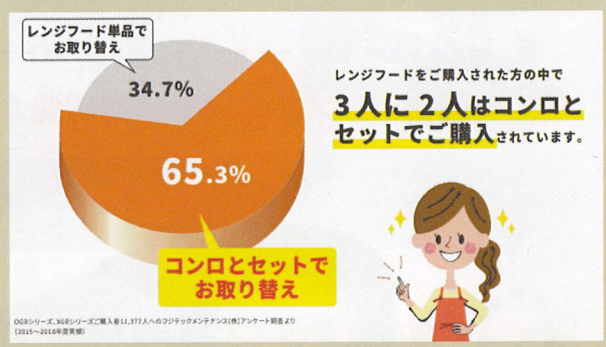

6,490円 (税込)

5合炊き炊飯鍋
(PRN-52)

6,490円 (税込)

レンジフード

メーカー：リンナイ・ノーリツ

チェック レンジフードの使用年数

おすすめ コンロとレンジフードのセット交換

吸い込みが悪い・音がうるさい・嫌なニオイがするなどはお取替の目安となります。