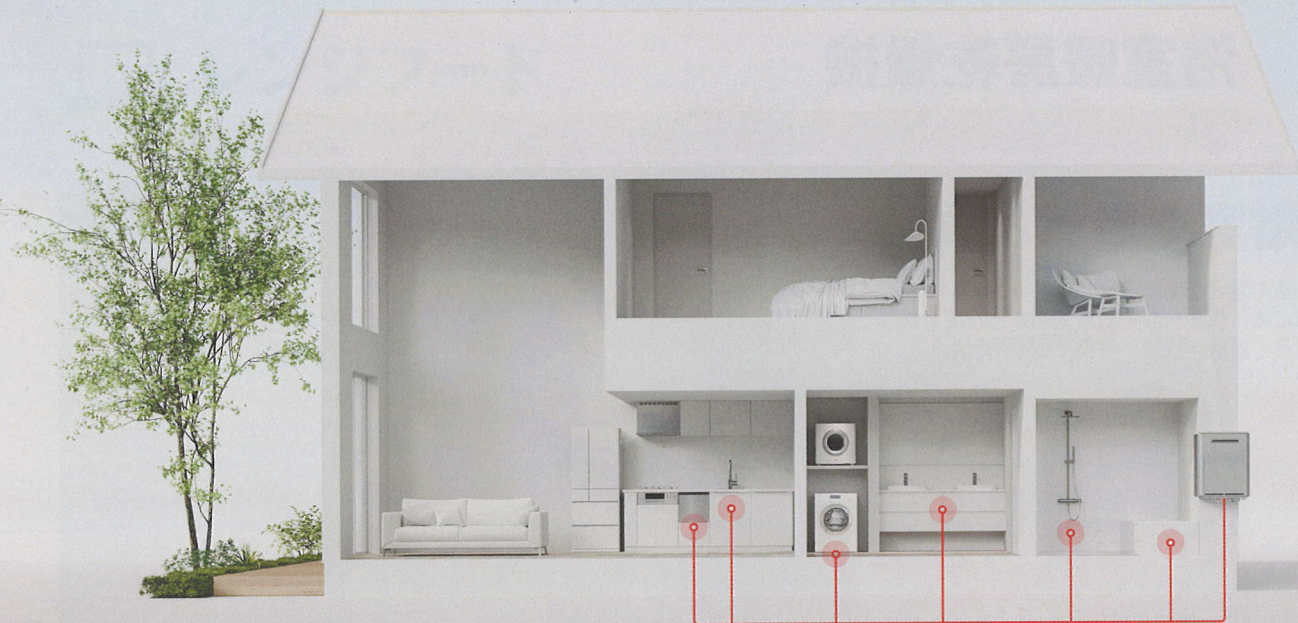

Kitchen & Lavatory & Bathroom

Rinnai 給湯付風呂釜

給湯器を取り替えればウルトラファインバブルを含んだお湯が家中どこでも使用可能