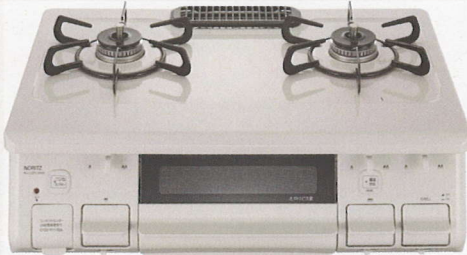

無水片面焼き

NLG2292WH (LA/RA)

定価 55,990円 **33,000円** (税込)