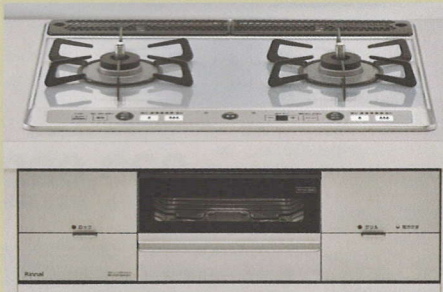

シンプル＆スマートで人気のガスコンロです。焦げ付きを防ぐイージークリーン機能やグリルから出る煙やにおいを焼き切るスモークオフ機能を搭載

RHS71W32L22RASTW
スモークピンク/75cmタイプ
レンジフード連動
定価 ¥270,490

178,000円

(税込・基本工事費込み)

ポイント

ココットプレート

焼き網の代わりにココットプレートでグリル料理や焼き魚はもちろんトーストやノンフライ調理などスイッチひとつで自動調理

安全機能重視の2口コンロ

Udea ef

わかりやすく使いやすいユニバーサルデザイン。コンロの操作パネルが天面にあるので腰をかがめなくても操作がラクラクです。

RS21W26K12RAVL (パールクリスタル)
ライトグレー/60cmタイプ
定価 ¥238,150

159,000円

(税込・基本工事費込み)

調理をもっと手軽に、快適に

Mytone