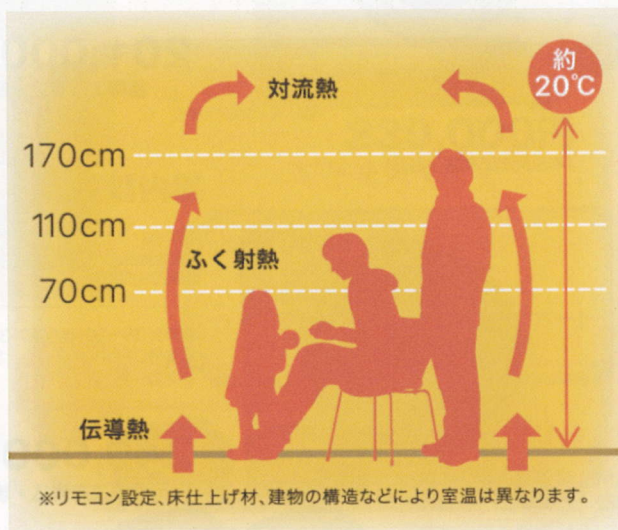

複数の部屋に設置可能

熱源機1台で複数の部屋にガス温水床暖房を設置することも可能です。リビングはもちろんキッチンや子ども部屋にもおすすめです。

〈 ガス床暖房が人気の理由 〉

床面すっきりで
お掃除がラクラク！

頭がのぼせないので勉強
しやすい環境です。

あたたかい部屋には自然と
家族が集まります。

ガス床暖房を設置いただくと家中のガス料金がオトクに！

あったか料金適用でおトク