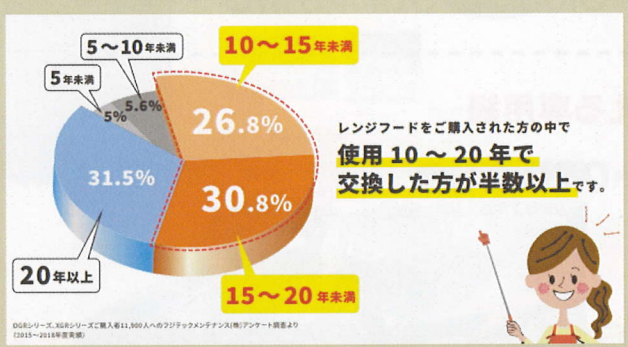

6,490円 (税込)

5合炊き炊飯鍋
(PRN-52)

6,490円 (税込)

レンジフード

メーカー：リンナイ・ノーリツ

チェック レンジフードの使用年数

おすすめ コンロとレンジフードのセット交換

吸い込みが悪い・音がうるさい・嫌なニオイがするなどはお取替の目安となります。