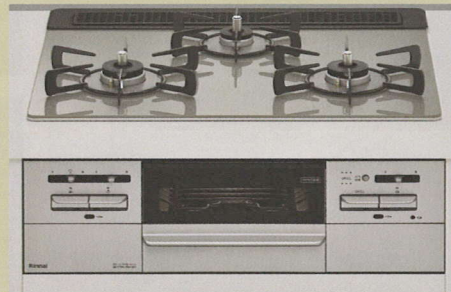

安全機能重視の2口コンロ

Udea ef

わかりやすく使いやすいユニバーサルデザイン。コンロの操作パネルが天面にあるので腰をかがめなくても操作がラクラクです。

RS21W26K12RAVL (パールクリスタル)
ライトグレー/60cmタイプ
定価 ¥238,150

159,000円

(税込・基本工事費込み)

調理をもっと手軽に、快適に

Mytone