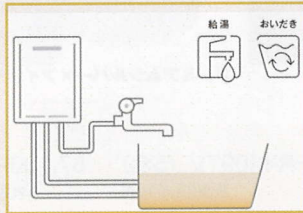

ガスふろ給湯器

1台でキッチンやシャワーなどの給湯と自動湯はりやおいだし機能を備えたタイプ