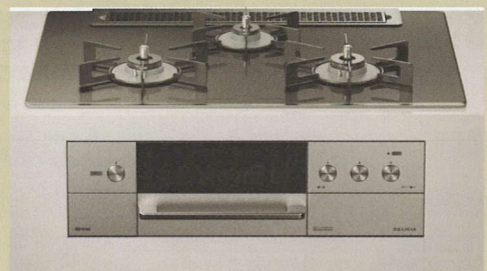

毎日のレシピからコンロの
活用法まで便利な機能が満載

最高級のデザインと機能

DELICIA (100V)

機能性とデザイン性全てにおいて妥協がないハイスペック
モデル。定番メニューが自動で調理できるオートメニュー
レンジフード連動機能を搭載しております。

RHS71W31E12VCASTW
スパークリングカップバー/75cmタイプ
レンジフード連動
定価 ¥433,620

282,000円

(税込・基本工事費込み)