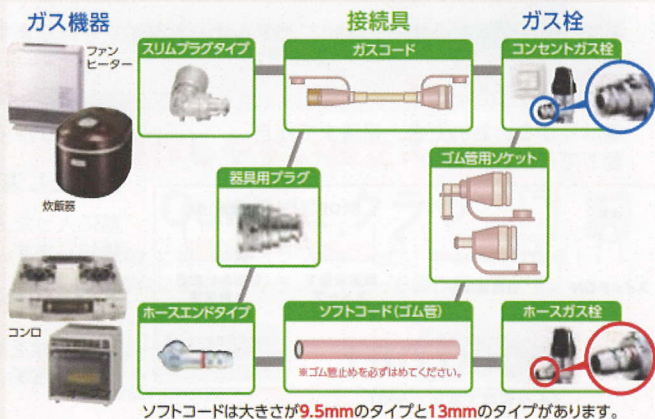

RR-030VQT	39,800円
定価53,130円	(税込)
RR-050VQT	41,700円
定価55,660円	(税込)
RR-100VQT	45,600円
定価60,830円	(税込)

接続具・ガスコード

ガス機器・ガス栓へ接続する場合は形状やサイズを確認し、それぞれに合ったものを使用して下さい。
また、ゴムホースやガスコードは時間と共に劣化します。
ガス機器を取り替える際は新しいものへお取替えてください。

接続具 (カチット)

ガス栓用プラグ (JG102DA)	891円
ゴム管用ソケット (QGS10)	1,320円
ゴム管用ソケット (JG201)	924円
器具用プラグ (スリムプラグ)	1,540円

ガスコード

1M	2,600円	2M	2,900円	3M	3,200円
5M	3,600円	8M	6,000円		

給湯器

メーカー：リンナイ・ノーリツ

給湯器の種類を選ぶ

給湯器は、使う場所・機能によって大きく3種類に分けられます。（ふろがま、各種熱源機は除く）