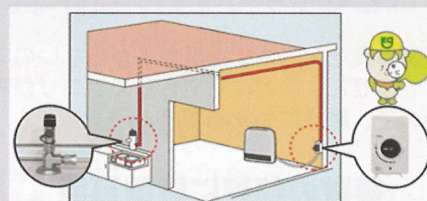

プラスライン工法で ガス栓を増やせませす！

- 0～3m未満 16,830円
- 3～6m未満 18,700円
- 6～10m未満 20,900円

詳しくはお問合せください。

価格は新規取付の場合の価格です。取替の場合は処分費用等が別途発生いたします。
標準工事費とは、機器の搬入・据付・専用台の組立及び試運転にかかる費用となります。
標準工事費にガス工事代金は含まれておりません。
設置工事に際し排湿管工事が必要な場合や関連部材など別途費用が必要な場合がございます。