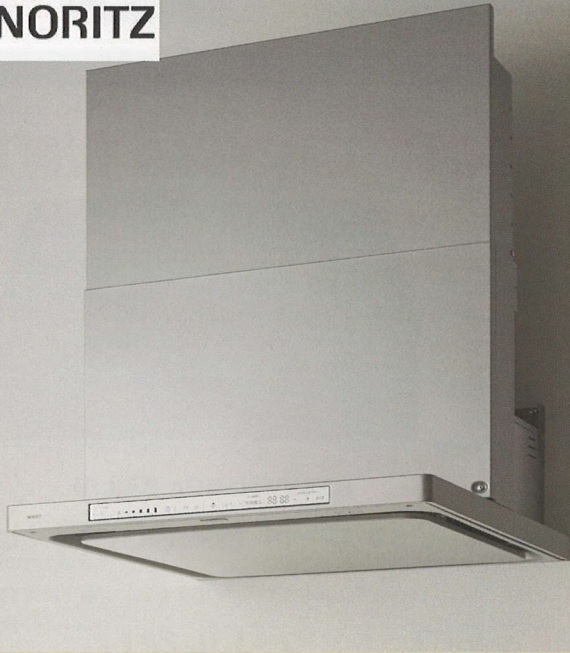

NORITZ

静音タッチスイッチが魅力

touch
Curara クララタッチ

騒音を低減した静音設計。また消費電力が少なく家計にやさしいDCモーターを採用した省エネ設計で5段階の細かな風量調節で無駄のない運転が可能です。

NFG6S23MSI (幅60cm)
シルバー/コンロ連動
定価 ¥207,130

177,000円

(税込・基本工事費込み)

ポイント

便利なコンロ連動機能