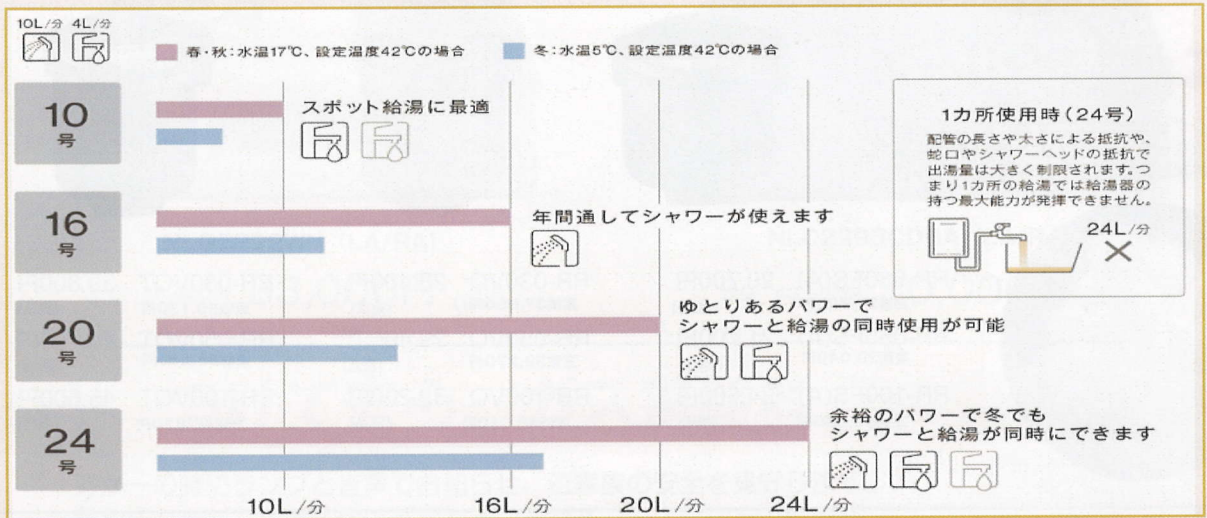

ガス給湯専用機

1台でキッチンやシャワーなどの給湯が出来るタイプ

ガスふろ給湯器

1台でキッチンやシャワーなどの給湯と自動湯はりやおいだし機能を備えたタイプ

ガス給湯暖房用熱源機

給湯、自動湯はり、おいだきに温水暖房の機能を備えたタイプ

給湯器の号数を選ぶ

号数とは、水温+25℃のお湯が1分間に出る量（L）のこと。号数が大きいほど一度に大量のお湯を使うことができます。

給湯器のタイプを選ぶ

湯はり機能が異なるオートタイプとフルオートタイプがあります。家族構成や入浴スタイルに合わせて機能を選びましょう。

オートタイプ

湯はりから、おいだし、保温までが自動でできます。

フルオートタイプ

湯はりから、おいだし、保温、たし湯まですべておまかせ全自動でできます。

自動たし湯機能

前に入った人がお湯を使って減ってしまっても、水位が下がったことを自動で検知します。浴室に入った後にお湯が少なくて困ることがありません。